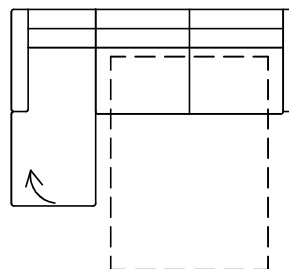

DVOSJED S MEHANIZMOM

176x93/232x87 cm  
LEŽAJ 120x190 cm

TROSJED S MEHANIZMOM

196x93/232x87 cm  
LEŽAJ 140x190 cm

DAMSKA LEŽALJKA OTKLOPNA (L)

75x175x87 cm  
SPREMIŠTE 56x168x25 cm

GARNITURA DLO+2M

237x175/232x87 cm  
SPREMIŠTE 56x168x25 cm  
LEŽAJ 120x190 cm

GARNITURA DLO+3M

257x175/232x87 cm  
SPREMIŠTE 56x168x25 cm  
LEŽAJ 140x190 cm

NAPOMENA:  
- VISINA SJEDALA 46 cm  
- DUBINA SJEDALA 59 cm  
- NOGE PVC 2,5 cm  
- MEHANIZAM SPREMA JASTUKE ISPOD LEŽAJA