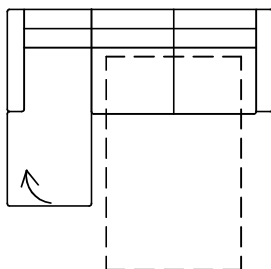

DVOSJED S MEHANIZMOM

176x93/232x87 cm  
LEŽAJ 120x190 cm

TROSJED S MEHANIZMOM

196x93/232x87 cm  
LEŽAJ 140x190 cm

DAMSKA LEŽALJKA OTKLOPNA (L)

75x175x87 cm  
SPREMIŠTE 56x168x25 cm

GARNITURA DLO+2M

237x175/232x87 cm  
SPREMIŠTE 56x168x25 cm  
LEŽAJ 120x190 cm

GARNITURA DLO+3M

257x175/232x87 cm  
SPREMIŠTE 56x168x25 cm  
LEŽAJ 140x190 cm

NAPOMENA:  
- VISINA SJEDALA 46 cm  
- DUBINA SJEDALA 59 cm  
- NOGE PVC 2,5 cm  
- MEHANIZAM SPREMA JASTUKE ISPOD LEŽAJA