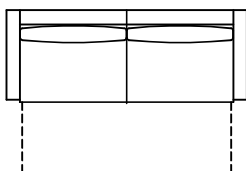

184x82/220x85 cm

LEŽAJ 140x200 cm

MARKO POLO/3M+1R TROSJED S MEH.

S 1 RUK. (L,D)

172x82/220x85 cm

LEŽAJ 140x200 cm

MARKO POLO/2L+1R DVOSJED LEŽAJ

S 1 RUK. (L,D)

149x82/146x85 cm

LEŽAJ S DLO 197x130 cm

MARKO POLO/DLO DAMSKA LEŽALJKA

OTKLOPNA (L,D)

72x146x85 cm

MARKO POLO/3L+1R TROSJED LEŽAJ

S 1 RUK. (L,D)

172x82/146x85 cm

LEŽAJ S DLO 220x130 cm

MARKO POLO/4L - ČETVEROSJED LEŽAJ

214x82/146x85 cm

LEŽAJ 190x130 cm

MARKO POLO/2L+1R DVOSJED LEŽAJ S 1 RUK.(L,D)

MARKO POLO/DLO DAMSKA LEŽ. OTKLOPNA (L,D)

221x146x85 cm

LEŽAJ S DLO 197x130 cm