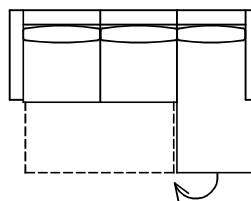

149x82/146x85 cm

LEŽAJ S DLO 197x130 cm

MARKO POLO/DLO DAMSKA LEŽALJKA

OTKLOPNA (L,D)

72x146x85 cm

MARKO POLO/3L+1R TROSJED LEŽAJ

S 1 RUK. (L,D)

172x82/146x85 cm

LEŽAJ S DLO 220x130 cm

MARKO POLO/4L - ČETVEROSJED LEŽAJ

214x82/146x85 cm

LEŽAJ 190x130 cm

MARKO POLO/2L+1R DVOSJED LEŽAJ S 1 RUK.(L,D)

MARKO POLO/DLO DAMSKA LEŽ. OTKLOPNA (L,D)

221x146x85 cm

LEŽAJ S DLO 197x130 cm

NAPOMENA:

- VISINA SJEDALA 44 cm
- JASTUK NASLONA SLOBODAN